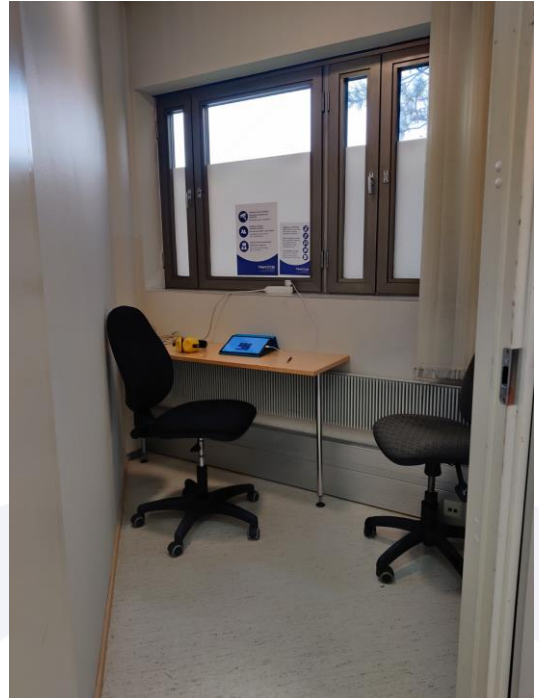

6. Teoriakoetila

Teoriakoetilaan käynti asiakastilasta. Oven vapaa leveys 800 mm, 20 mm kynnyks.

Teoriakoehuoneen pöydän korkeus 740 mm.

Teoriakoehuoneen valaistus on tasainen ja heijastamaton yleisvalaistus.

Yhteydenotto:

Ajovarma Lapua

lapua@ajovarman.fi

Poutuntie 17, 62100 LAPUA p. 045-6323345

Esteettömyyskuvaus 11.09.2024