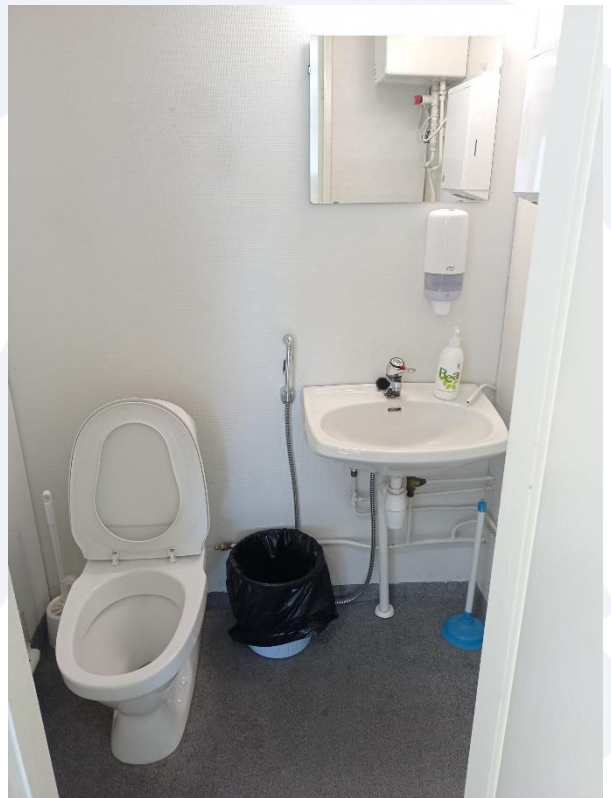

#### 5. Asiakas WC

Palvelupisteellä ei ole esteetöntä WC-tilaa, mutta mahdollisuus käyttää henkilökunnan WC-tilaa, joka on osittain esteetön. Oven vapaa kulkuaukko on 710 mm. Tilaan kulku henkilökunnan opastamana.

WC:n seinät ja lattia ovat vaaleita. WC-tilassa ei ole käsitukia. Käsिसuihkuun ylettyy WC-istuimelta. WC paperiteline on 850 mm korkeudella. Valaistus on tasainen ja hana tavallinen lyhyt hana. Altaan korkeus lattiasta 780 mm.