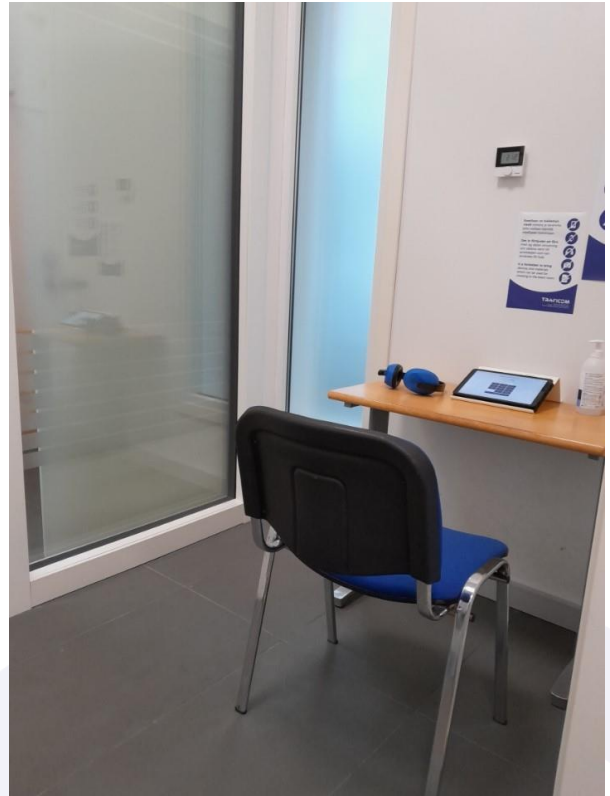

Muut tilat

Palvelupisteellä on käytettävissään teoriakoetila. Teoriakoetilan ovi- aukko on 900mm leveä. Ovella on 250mm korkea kynnyks.

Työskentelytason korkeus on 700 mm.

Tilan valaistus on tasainen ja heijastamaton yleisvalaistus.

Yhteydenotto

Jos sinulla on kysyttävää tiloistamme, laitathan sähköpostia osoitteella loimaa@ajovarma.fi.

Esteettömyyskuvaus päivitetty 08.11.2024