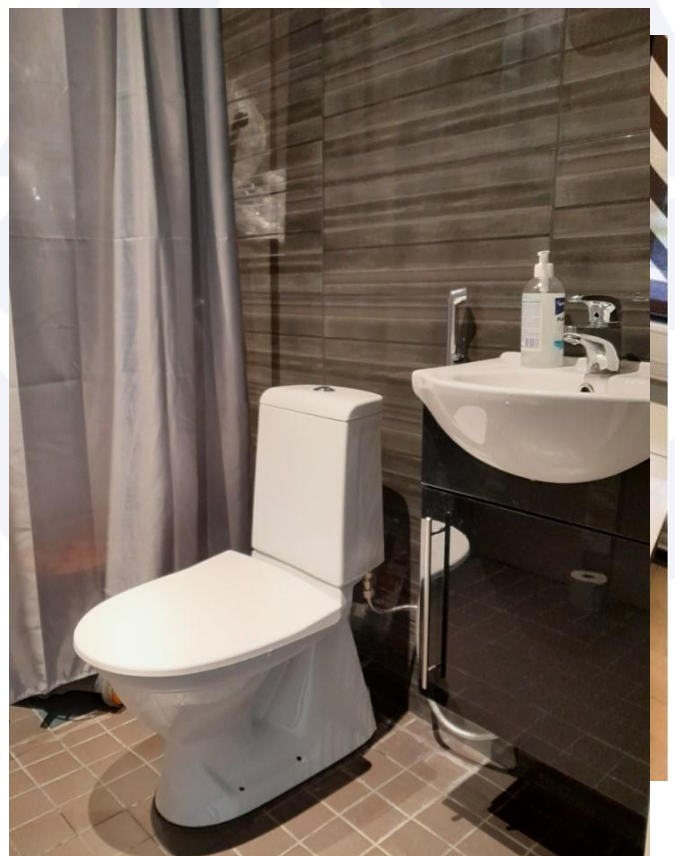

## WC-tilat

Oven leveys 800 mm,

WC- istuimen korkeus on 410 mm. Istuimen oikealla puolella on 140 mm vapaata tilaa, vasemmalla puolella on 240 mm vapaata tilaa. Tilassa olevan käsienpesualtaan korkeus lattiasta on 750 mm.